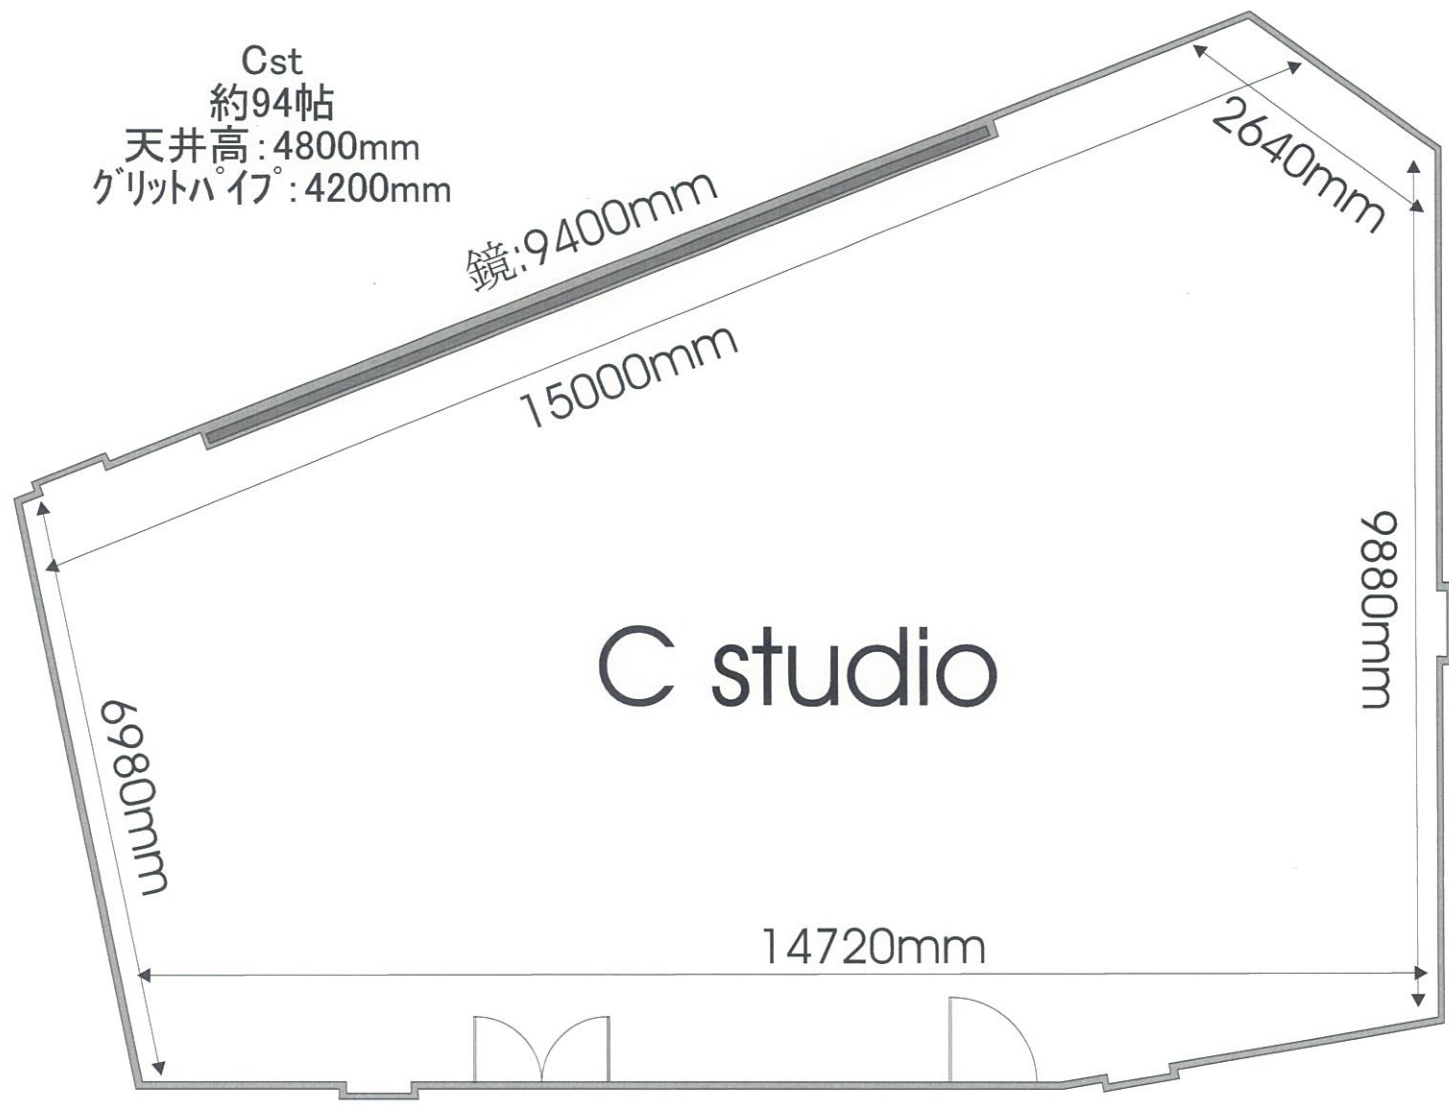

Cst
約94帖
天井高:4800mm
グリットパイプ:4200mm

C studio

SETAGAYA SOUND STUDIO Cst 配電図

- C型 ① ② ③ ④ ⑥ 100V (30A) × 5系統
- C型+平行 ⑤ 100V (30A) × 1系統
- 平行 ⑦ ⑧ 100V (20A) × 2系統

TOTAL = 220A